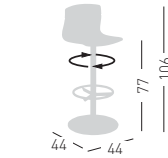

A assembled / assemblato

0,19 m³ - 12,0 kg.
46x46x89cm.
1 pcs [carton]

Frame Finishing & Codes / Finiture Telai e Codici

cod.259.--/AV chromed/cromata

SLOT FILL AFV

Techno polymer seat, chromed frame and chromed base.
Seduta in tecnopolimero, telaio cromato e base cromata.