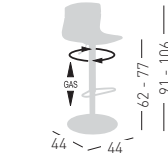

NA not assembled / non assemblato

0,19 m³ - 13,2 kg.
46x46x89cm.
2 pcs [carton]

Frame Finishing & Codes / Finiture Telai e Codici

cod.259.--/78BLF beech/taggio

SLOT FILL 68 BL

Techno polymer shell, wooden beech frame.
Scocca in tecnopolimero, telaio in legno di faggio.

NA not assembled / non assemblato

0,19 m³ - 13 kg.
46x46x89cm.
2 pcs [carton]

Frame Finishing & Codes / Finiture Telai e Codici

cod.259.--/68BLF beech/faggio

SLOT FILL AV

Techno polymer seat, chromed frame and chromed base.
Seduta in tecnopolimero, telaio cromato e base cromata.

A assembled / assemblato

0,19 m³ - 12,0 kg.
46x46x89cm.
1 pcs [carton]

Frame Finishing & Codes / Finiture Telai e Codici

cod.259.--/AV chromed/cromata

SLOT FILL AFV

Techno polymer seat, chromed frame and chromed base.
Seduta in tecnopolimero, telaio cromato e base cromata.