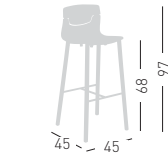

NA not assembled / non assemblato

0,19 m³ - 13,2 kg.
46x46x89cm.
2 pcs [carton]

Frame Finishing & Codes / Finiture Telai e Codici

cod.259.--/78BLF beech/taggio

SLOT FILL 68 BL

Techno polymer shell, wooden beech frame.
Scocca in tecnopolimero, telaio in legno di faggio.

NA not assembled / non assemblato

0,19 m³ - 13 kg.
46x46x89cm.
2 pcs [carton]

Frame Finishing & Codes / Finiture Telai e Codici

cod.259.--/68BLF beech/faggio

SLOT FILL AV

Techno polymer seat, chromed frame and chromed base.
Seduta in tecnopolimero, telaio cromato e base cromata.