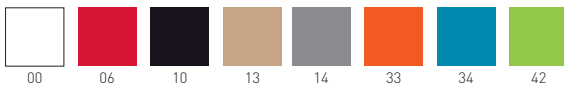

Available colors / Colori disponibili