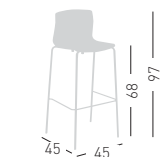

stackable / impilabile (4pcs)

NA not assembled / non assemblato