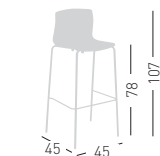

stackable / impilabile (4pcs)

NA not assembled / non assemblato