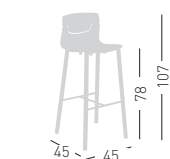

NA not assembled / non assemblato

0,19 m³ - 13,2 kg.
46x46x89cm.
2 pcs [carton]

Frame Finishing & Codes / Finiture Telai e Codici

cod.259.--/78BLF beech/taggio