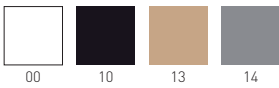

Available colors / Colori disponibili

ROLLER

Technopolymer stool.
Sgabello in tecnopolimero.

CATAS
TESTATO - TESTED

A assembled / assemblato

0,11 m³ - 3,5 kg.
43,5x45x60cm
1 pcs [carton]

Frame Finishing & Codes / Finiture Telai e Codici

cod. 244.-- / A

ROLLER 75

Technopolymer stool.
Sgabello in tecnopolimero.

CATAS
TESTATO - TESTED

A assembled / assemblato

0,19 m³ - 6 kg.
46x46x89cm
1 pcs [carton]

Frame Finishing & Codes / Finiture Telai e Codici