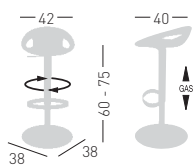

MOEMA

Available colors / Colori disponibili

MOEMA

Techno polymer seat, chromed frame and base.

Seduta in tecnopolimero, telaio cromato e base cromata.

A assembled / assemblato

0,19 m³ - 10 kg.
46x46x89cm
1 pcs (carton)