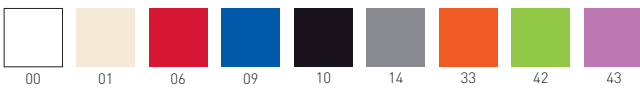

EASY

Available colors / Colori disponibili

EASY 77

Techno polymer seat, stackable chromed or painted for outdoor frame.

Seduta in tecnopolimero, telaio impilabile cromato o verniciato per esterno.

stackable / impilabile (5pcs)

NA not assembled / non assemblato

0,240 m³ - 19,8 kg.
91x59x43cm.
4 pcs [carton]

Frame Finishing & Codes / Finiture Telai e Codici

cod. 58.-- / 77 NA chromed/cromata

cod. 58.-- / 77 NAN black painted/verniciato nero

cod. 58.-- / 77 NAB white painted/verniciato bianco

cod. 58.-- / 77 NAG grey painted/verniciato grigio

EASY 67

Techno polymer seat, stackable chromed or painted for outdoor frame.

Seduta in tecnopolimero, telaio impilabile cromato o verniciato per esterno.

stackable / impilabile (5pcs)

NA not assembled / non assemblato

0,240 m³ - 19 kg.
91x59x43cm.
4 pcs [carton]

Frame Finishing & Codes / Finiture Telai e Codici

cod. 58.-- / 67 NA chromed/cromata

cod. 58.-- / 67 NAN black painted/verniciato nero

cod. 58.-- / 67 NAB white painted/verniciato bianco

cod. 58.-- / 67 NAG grey painted/verniciato grigio