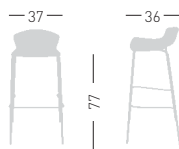

stackable / impilabile (5pcs)

NA not assembled / non assemblato

0,240 m³ - 19,8 kg.
91x59x43cm.
4 pcs [carton]

Frame Finishing & Codes / Finiture Telai e Codici

cod. 58.-- / 77 NA chromed/cromata

cod. 58.-- / 77 NAN black painted/verniciato nero

cod. 58.-- / 77 NAB white painted/verniciato bianco

cod. 58.-- / 77 NAG grey painted/verniciato grigio