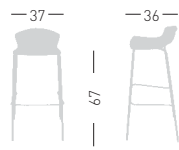

stackable / impilabile (5pcs)

NA not assembled / non assemblato

0,240 m³ - 19 kg.
91x59x43cm.
4 pcs [carton]

Frame Finishing & Codes / Finiture Telai e Codici

cod. 58.-- / 67 NA chromed/cromata

cod. 58.-- / 67 NAN black painted/verniciato nero

cod. 58.-- / 67 NAB white painted/verniciato bianco

cod. 58.-- / 67 NAG grey painted/verniciato grigio